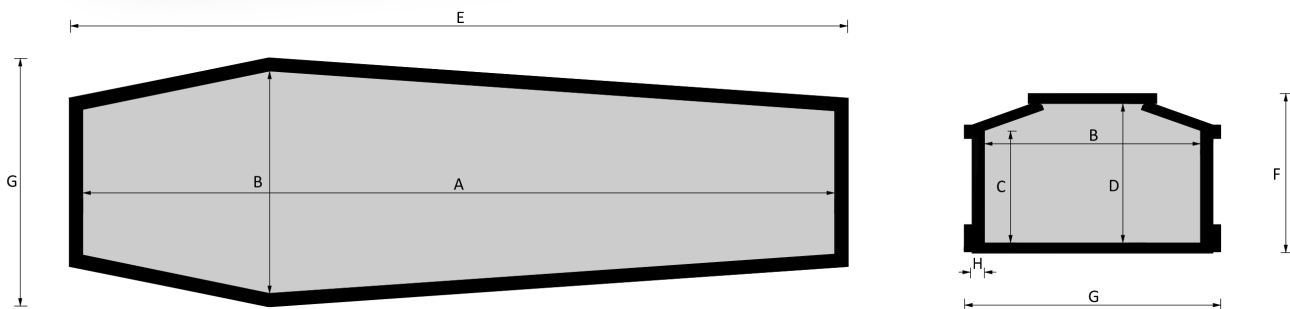

Cofano in legno atto all'inumazione, tumulazione e cremazione. Le dimensioni delle parti che costituiscono il cofano rispettano gli articoli 30-31 e 75 del D.P.R. 285/90.

	MISURE INTERNE				MISURE ESTERNE			SPESORE
	A	B	C	D	E	F	G	H
Standard 193	1930	570	287	360	2027	413	668	31
Standard 183	1830	570	287	360	1927	413	668	32
Standard 175	1770	570	287	360	1857	413	668	32