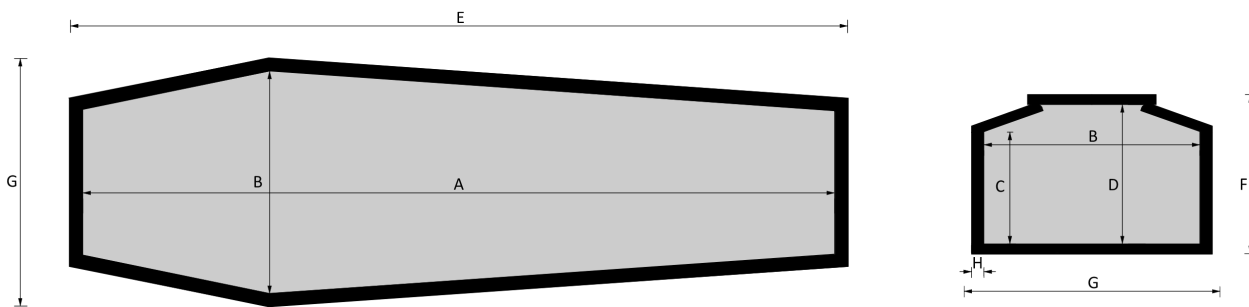

# 014 Cristo

**Esencias en el catálogo**  
abeto, tilo, pino amarillo

**Medidas desde el catálogo**  
193, 183

*El artículo está disponible en cualquier tamaño y con cualquier acabado a petición: las variaciones deben acordarse y definirse con nuestros representantes de ventas.*

**Ataúd de madera para entierro, sepultura y cremación.  
Las dimensiones de las piezas que componen el ataúd cumplen con los artículos 30-31 y 75 de la D.P.R. 285/90.**

	MEDIDAS INTERNAS				MEDIDAS EXTERIORES			ESPESOR
	A	B	C	D	E	F	G	H
Standard 193	1930	570	287	360	1996	414	634	32
Standard 183	1830	570	287	360	1896	414	634	32