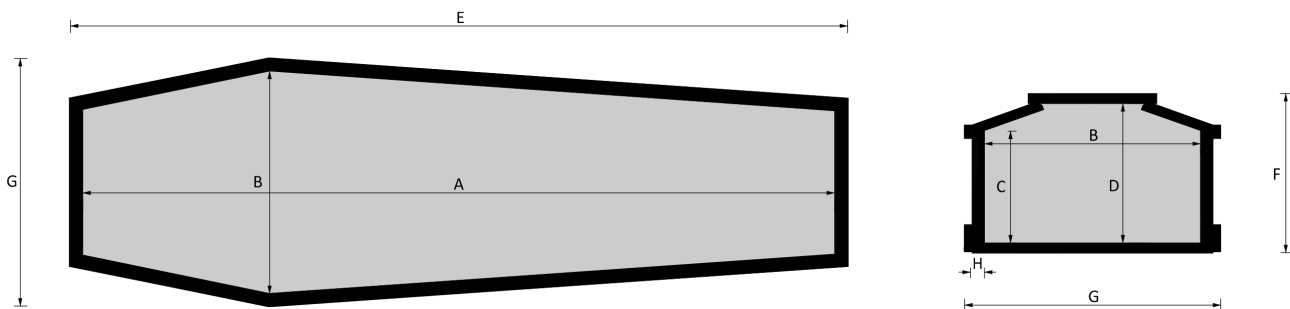

STRAGLIOTTO SpA

America N

Esenze a catalogo
olmo, rovere, noce nazionale

Misure a catalogo
193, 183

L'articolo è disponibile di ogni dimensione e con ogni finitura su richiesta: le variazioni vanno concordate e definite con i nostri commerciali.

Cofano in legno atto all'inumazione, tumulazione e cremazione. Le dimensioni delle parti che costituiscono il cofano rispettano gli articoli 30-31 e 75 del D.P.R. 285/90.

	MISURE INTERNE				MISURE ESTERNE			SPESORE
	A	B	C	D	E	F	G	H
Standard 193	1930	570	287	393	2042	447	682	32
Standard 183	1830	570	287	393	1942	447	682	32