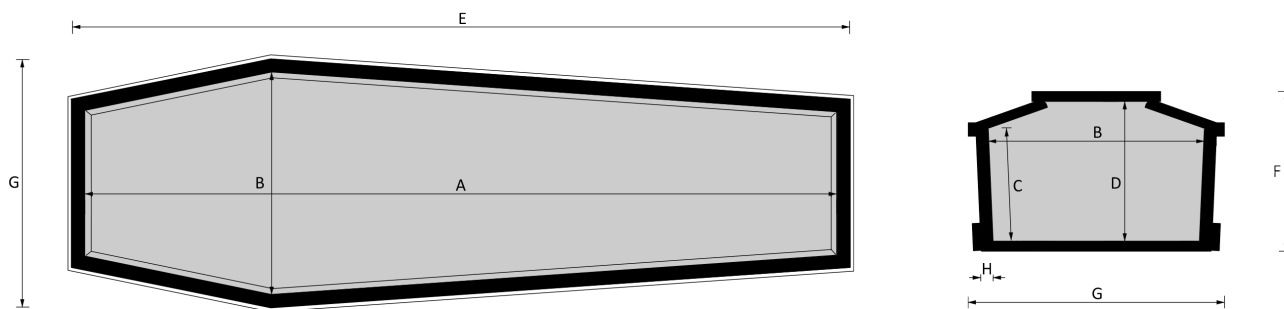

**Esencias en el catálogo**  
roble, castaño, madera de cerezo

**Medidas desde el catálogo**  
193, 183

*El artículo está disponible en cualquier tamaño y con cualquier acabado a petición: las variaciones deben acordarse y definirse con nuestros representantes de ventas.*

**Ataúd de madera para entierro, sepultura y cremación.  
Las dimensiones de las piezas que componen el ataúd cumplen con los artículos 30-31 y 75 de la D.P.R. 285/90.**

	MEDIDAS INTERNAS				MEDIDAS EXTERIORES			ESPESOR
	A	B	C	D	E	F	G	H
Standard 193	1930	570	287	376	2023	430	662	43
Standard 183	1830	570	287	376	1923	430	662	43