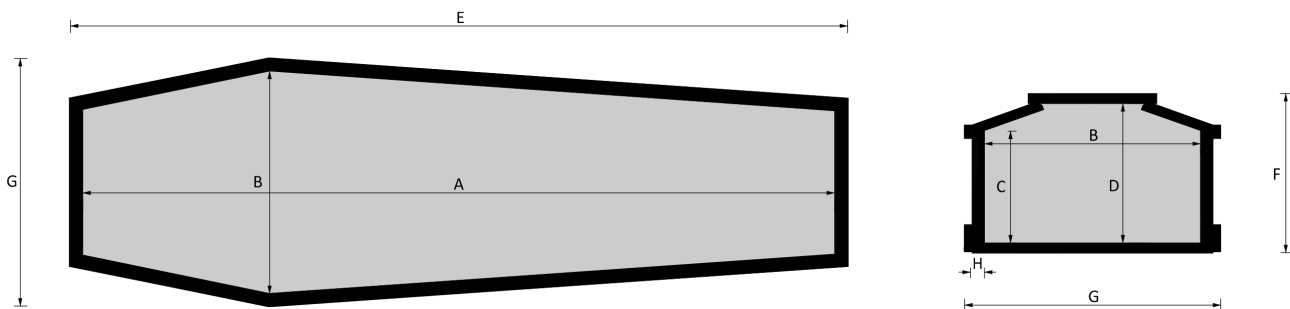

STRAGLIOTTO SpA

08 Foglie

EsSENze a catalogo
yellow pine, esotico, frassino

Misure a catalogo
193, 183, 175

L'articolo è disponibile di ogni dimensione e con ogni finitura su richiesta: le variazioni vanno concordate e definite con i nostri commerciali.

Cofano in legno atto all'inumazione, tumulazione e cremazione. Le dimensioni delle parti che costituiscono il cofano rispettano gli articoli 30-31 e 75 del D.P.R. 285/90.

	MISURE INTERNE				MISURE ESTERNE			SPESSORE
	A	B	C	D	E	F	G	H
Standard 193	1930	570	187	360	2027	413	668	32
Standard 183	1830	570	287	360	1927	413	668	32
Standard 175	1770	570	287	360	1857	413	668	32