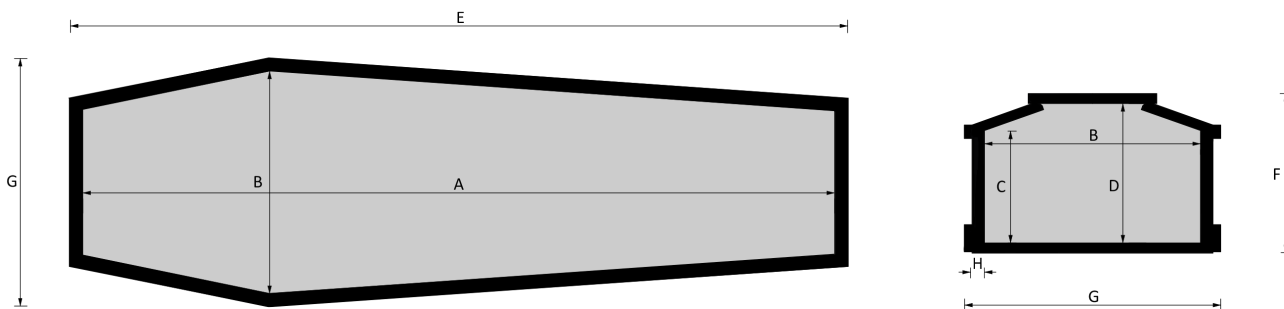

STRAGLIOTTO SpA

08 Calle

EsSENze a catalogo
yellow pine, esotico, frassino

Misure a catalogo
193, 183, 175

L'articolo è disponibile di ogni dimensione e con ogni finitura su richiesta: le variazioni vanno concordate e definite con i nostri commerciali.

Cofano in legno atto all'inumazione, tumulazione e cremazione. Le dimensioni delle parti che costituiscono il cofano rispettano gli articoli 30-31 e 75 del D.P.R. 285/90.

	MISURE INTERNE				MISURE ESTERNE			SPESORE
	A	B	C	D	E	F	G	H
Standard 193	1930	570	187	360	2027	413	668	32
Standard 183	1830	570	287	360	1927	413	668	32
Standard 175	1770	570	287	360	1857	413	668	32