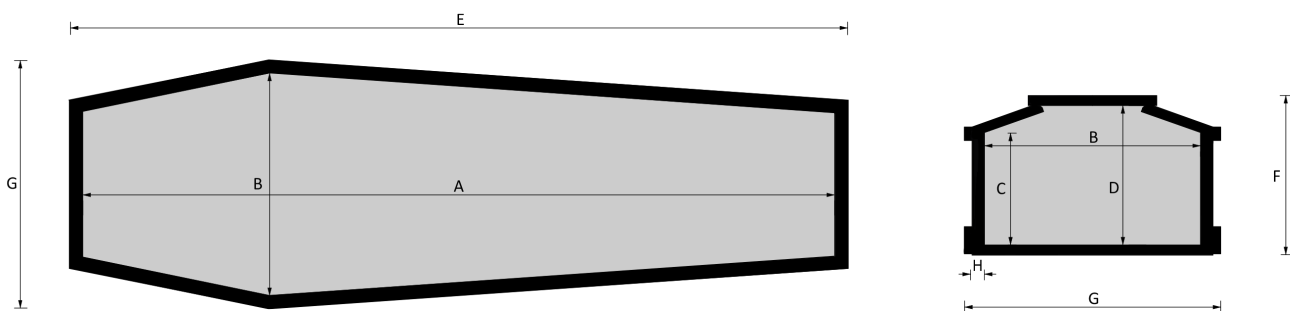

STRAGLIOTTO SpA

012 Cristo

Essenze a catalogo
yellow pine, frassino, rovere

Misure a catalogo
193, 183, 175

L'articolo è disponibile di ogni dimensione e con ogni finitura su richiesta: le variazioni vanno concordate e definite con i nostri commerciali.

Cofano in legno atto all'inumazione, tumulazione e cremazione. Le dimensioni delle parti che costituiscono il cofano rispettano gli articoli 30-31 e 75 del D.P.R. 285/90.

| | MISURE INTERNE | | | | MISURE ESTERNE | | | SPESORE |
|--------------|----------------|-----|-----|-----|----------------|-----|-----|---------|
| | A | B | C | D | E | F | G | H |
| Standard 193 | 1930 | 570 | 187 | 360 | 2027 | 413 | 668 | 32 |
| Standard 183 | 1830 | 570 | 287 | 360 | 1927 | 413 | 668 | 32 |
| Standard 175 | 1770 | 570 | 287 | 360 | 1857 | 413 | 668 | 32 |