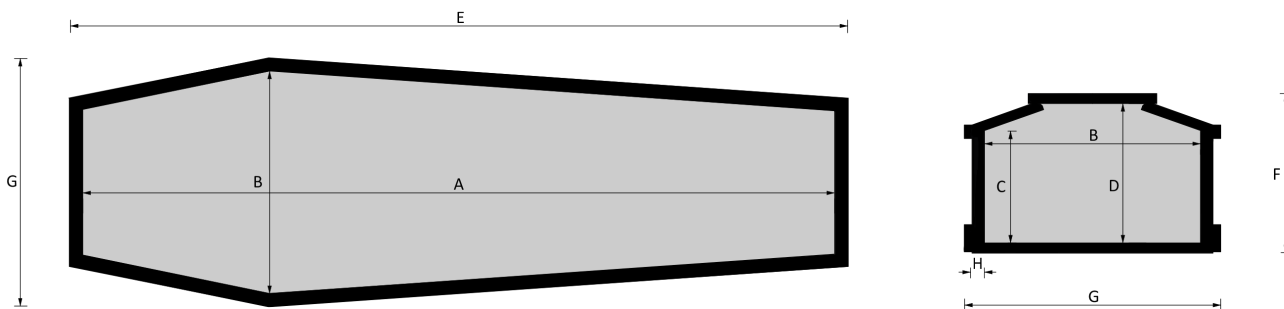

STRAGLIOTTO SpA

012 Madonna

EsSENze a catalogo
yellow pine, frassino, rovere

Misure a catalogo
193, 183, 175

L'articolo è disponibile di ogni dimensione e con ogni finitura su richiesta: le variazioni vanno concordate e definite con i nostri commerciali.

Cofano in legno atto all'inumazione, tumulazione e cremazione. Le dimensioni delle parti che costituiscono il cofano rispettano gli articoli 30-31 e 75 del D.P.R. 285/90.

	MISURE INTERNE				MISURE ESTERNE			SPESORE
	A	B	C	D	E	F	G	H
Standard 193	1930	570	187	360	2027	413	668	32
Standard 183	1830	570	287	360	1927	413	668	32
Standard 175	1770	570	287	360	1857	413	668	32