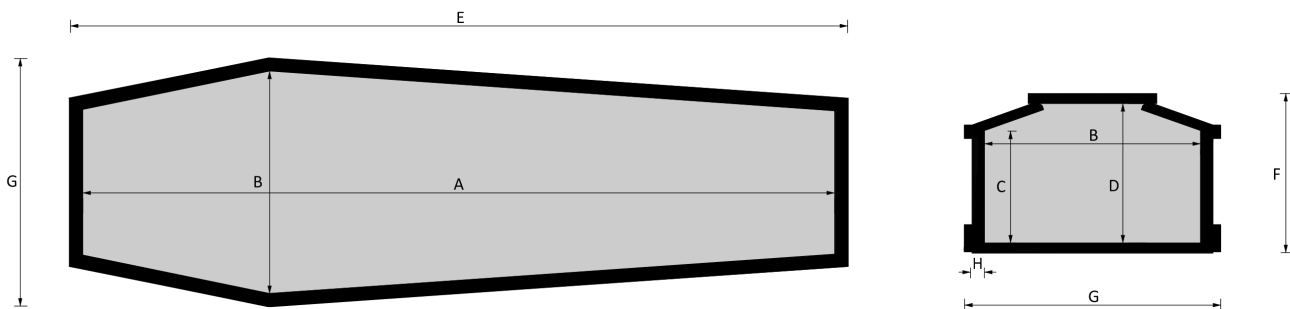

012 Rosa

Esenze a catalogo
yellow pine, frassino, rovere

Misure a catalogo
193, 183, 175

L'articolo è disponibile di ogni dimensione e con ogni finitura su richiesta: le variazioni vanno concordate e definite con i nostri commerciali.

Cofano in legno atto all'inumazione, tumulazione e cremazione. Le dimensioni delle parti che costituiscono il cofano rispettano gli articoli 30-31 e 75 del D.P.R. 285/90.

	MISURE INTERNE				MISURE ESTERNE			SPESORE
	A	B	C	D	E	F	G	H
Standard 193	1930	570	187	360	2027	413	668	32
Standard 183	1830	570	287	360	1927	413	668	32
Standard 175	1770	570	287	360	1857	413	668	32