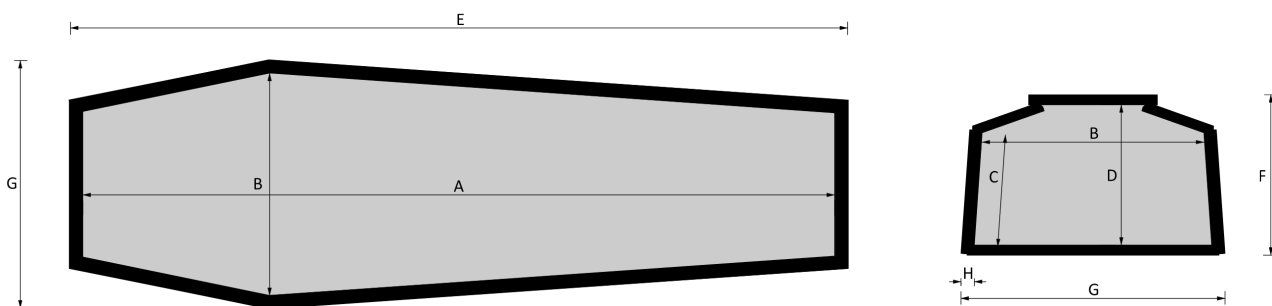

STRAGLIOTTO SpA

016 Cristo

Esenze a catalogo
yellow pine, esotico, frassino

Misure a catalogo
193, 183

L'articolo è disponibile di ogni dimensione e con ogni finitura su richiesta: le variazioni vanno concordate e definite con i nostri commerciali.

Cofano in legno atto all'inumazione, tumulazione e cremazione. Le dimensioni delle parti che costituiscono il cofano rispettano gli articoli 30-31 e 75 del D.P.R. 285/90.

	MISURE INTERNE				MISURE ESTERNE			SPESSORE
	A	B	C	D	E	F	G	H
Standard 193	1930	570	287	362	2055	415	695	43
Standard 183	1830	570	287	362	1955	415	695	43