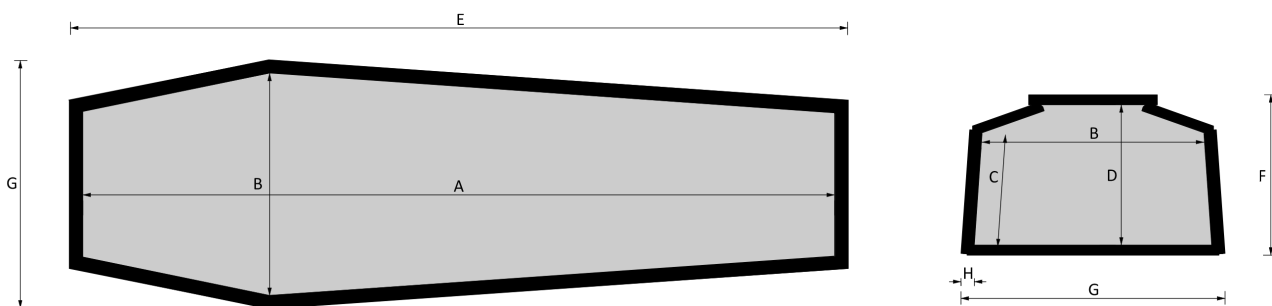

STRAGLIOTTO SpA

016 P. Pio

Esencias en el catálogo
pino amarillo, exótico, madera de fresno

Medidas desde el catálogo
193, 183

El artículo está disponible en cualquier tamaño y con cualquier acabado a petición: las variaciones deben acordarse y definirse con nuestros representantes de ventas.

**Ataúd de madera para entierro, sepultura y cremación.
Las dimensiones de las piezas que componen el ataúd cumplen con los artículos 30-31 y 75 de la D.P.R. 285/90.**

	MEDIDAS INTERNAS				MEDIDAS EXTERIORES			ESPESOR
	A	B	C	D	E	F	G	H
Standard 193	1930	570	287	362	2055	415	695	43
Standard 183	1830	570	287	362	1955	415	695	43