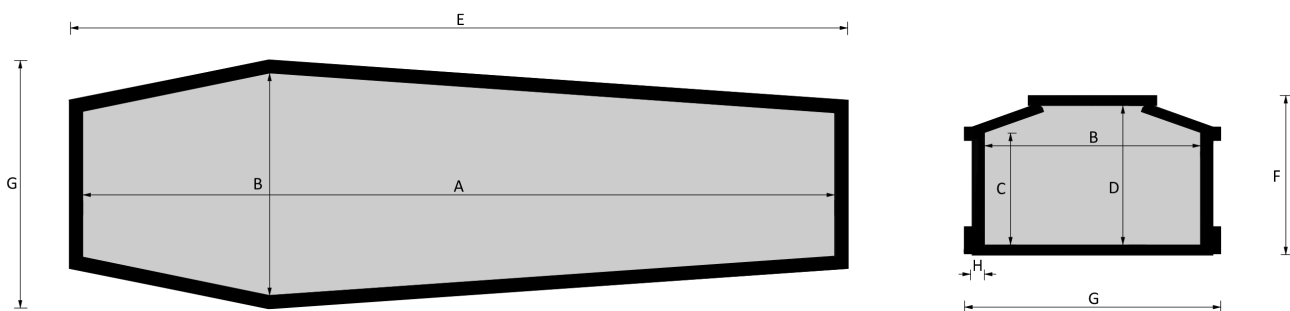

STRAGLIOTTO SpA

015 Liscio

Esencias en el catálogo
abeto

Medidas desde el catálogo
193, 183

El artículo está disponible en cualquier tamaño y con cualquier acabado a petición: las variaciones deben acordarse y definirse con nuestros representantes de ventas.

**Ataúd de madera para entierro, sepultura y cremación.
Las dimensiones de las piezas que componen el ataúd cumplen con los artículos 30-31 y 75 de la D.P.R. 285/90.**

	MEDIDAS INTERNAS				MEDIDAS EXTERIORES			ESPESOR
	A	B	C	D	E	F	G	H
Standard 193	1930	570	287	367	2028	419	667	32
Standard 183	1830	570	287	367	1928	419	667	32