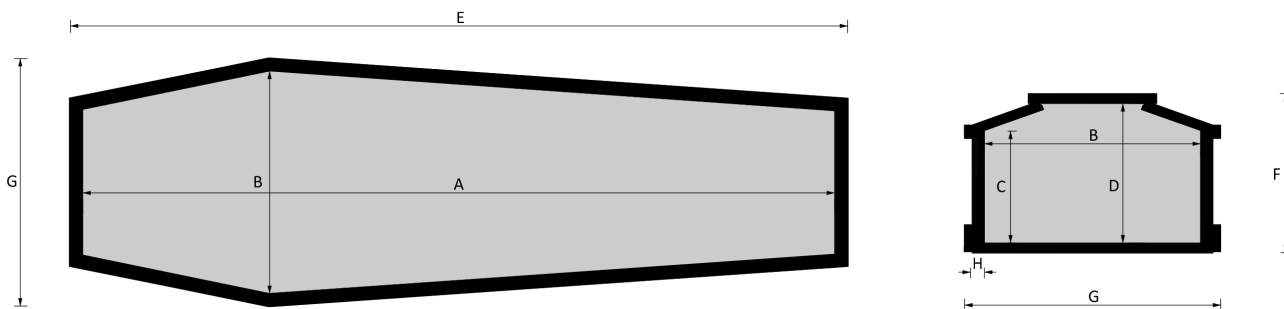

08 Madonna

Esencias en el catálogo
pino amarillo, exótico, madera de fresno

Medidas desde el catálogo
193, 183, 175

El artículo está disponible en cualquier tamaño y con cualquier acabado a petición: las variaciones deben acordarse y definirse con nuestros representantes de ventas.

**Ataúd de madera para entierro, sepultura y cremación.
Las dimensiones de las piezas que componen el ataúd cumplen con los artículos 30-31 y 75 de la D.P.R. 285/90.**

	MEDIDAS INTERNAS				MEDIDAS EXTERIORES			ESPESOR
	A	B	C	D	E	F	G	H
Standard 193	1930	570	187	360	2027	413	668	32
Standard 183	1830	570	287	360	1927	413	668	32
Standard 175	1770	570	287	360	1857	413	668	32