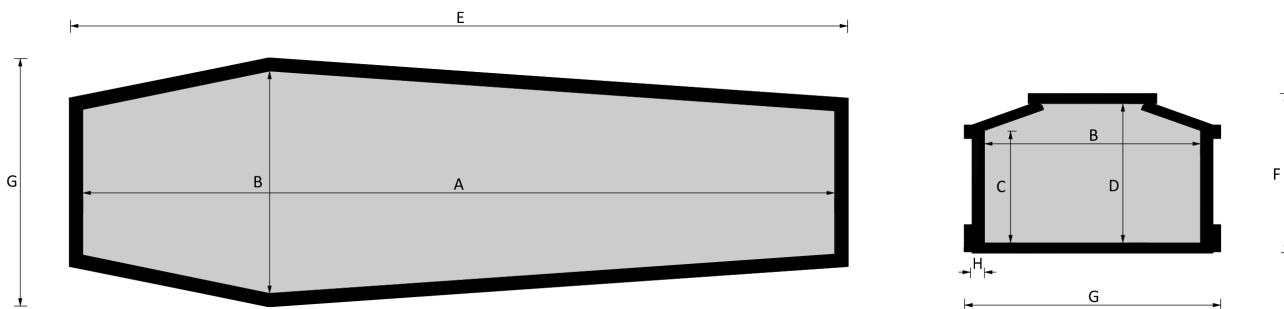

STRAGLIOTTO SpA

08 Calle

EsSENze a catalogo
yellow pine, esotico, frassino

Misure a catalogo
193, 183, 175

L'articolo è disponibile di ogni dimensione e con ogni finitura su richiesta: le variazioni vanno concordate e definite con i nostri commerciali.

Cofano in legno atto all'inumazione, tumulazione e cremazione. Le dimensioni delle parti che costituiscono il cofano rispettano gli articoli 30-31 e 75 del D.P.R. 285/90.

	MISURE INTERNE				MISURE ESTERNE			SPESSORE
	A	B	C	D	E	F	G	H
Standard 193	1930	570	187	360	2027	413	668	32
Standard 183	1830	570	287	360	1927	413	668	32
Standard 175	1770	570	287	360	1857	413	668	32