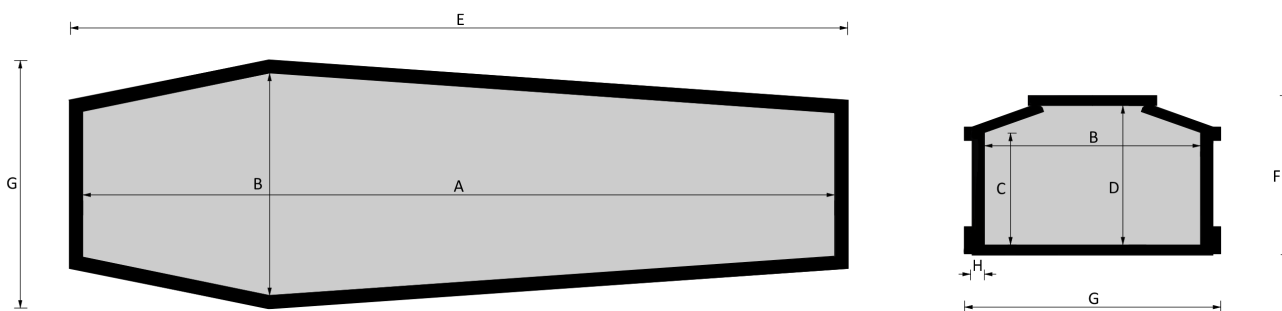

# 012 Cristo

**Esencias en el catálogo**  
pino amarillo, madera de fresno, roble

**Medidas desde el catálogo**  
193, 183, 175

*El artículo está disponible en cualquier tamaño y con cualquier acabado a petición: las variaciones deben acordarse y definirse con nuestros representantes de ventas.*

**Ataúd de madera para entierro, sepultura y cremación.  
Las dimensiones de las piezas que componen el ataúd cumplen con los artículos 30-31 y 75 de la D.P.R. 285/90.**

	MEDIDAS INTERNAS				MEDIDAS EXTERIORES			ESPESOR
	A	B	C	D	E	F	G	H
Standard 193	1930	570	187	360	2027	413	668	32
Standard 183	1830	570	287	360	1927	413	668	32
Standard 175	1770	570	287	360	1857	413	668	32