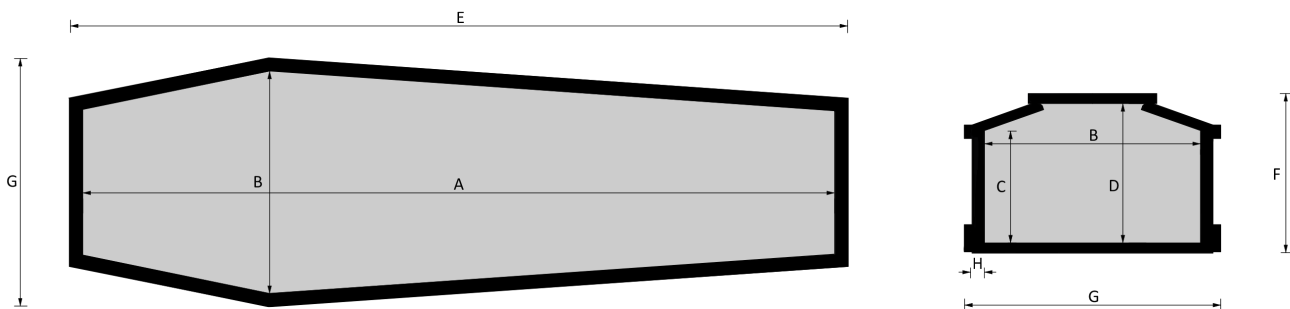

STRAGLIOTTO SpA

012 Spiga

EsSENze a catalogo
yellow pine, frassino, rovere

Misure a catalogo
193, 183, 175

L'articolo è disponibile di ogni dimensione e con ogni finitura su richiesta: le variazioni vanno concordate e definite con i nostri commerciali.

Cofano in legno atto all'inumazione, tumulazione e cremazione. Le dimensioni delle parti che costituiscono il cofano rispettano gli articoli 30-31 e 75 del D.P.R. 285/90.

	MISURE INTERNE				MISURE ESTERNE			SPESSORE
	A	B	C	D	E	F	G	H
Standard 193	1930	570	187	360	2027	413	668	32
Standard 183	1830	570	287	360	1927	413	668	32
Standard 175	1770	570	287	360	1857	413	668	32